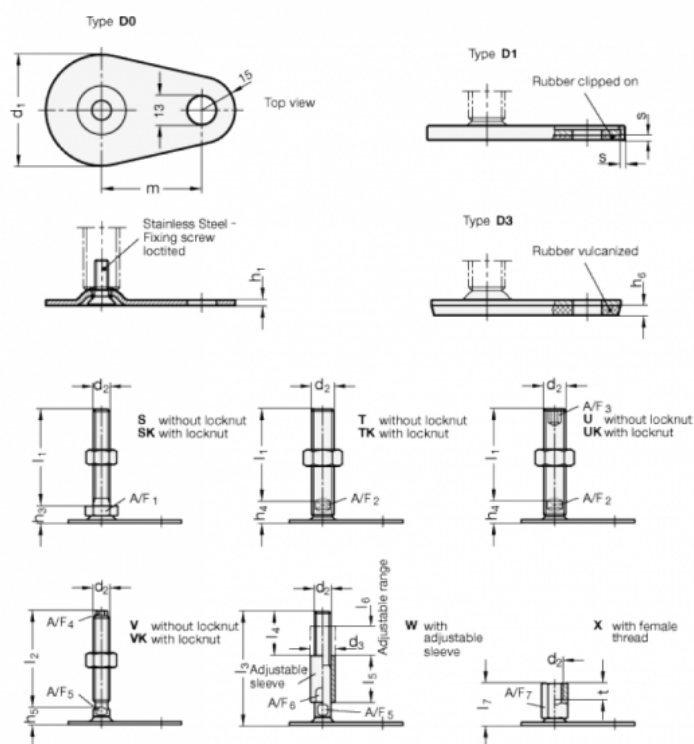

Varenummer: 204360M10100D0S
 Beskrivelse: E+G Justerfod
 GN 43-60-M10-100-D0-S
 Note: S Uden møtrik, udvendig sekskant i bunden

Mål

A/F1 = 17

d1 = 60

d2 = M10

h1 = 2.5

h3 = 11

h6 =

l1 = 100

m = 50

s =